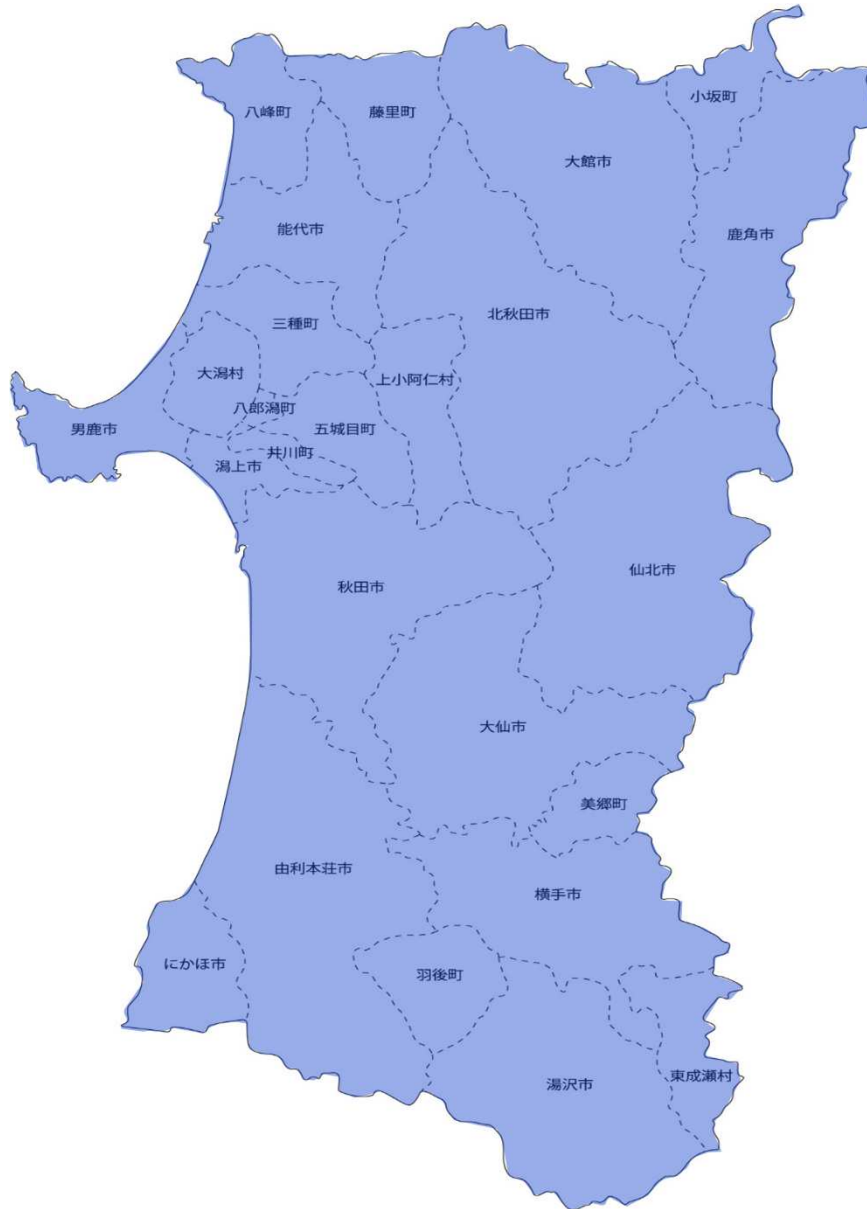

# [ 平常時出力制御※1が発生する可能性のあるエリア【秋田県】 ] 2023年4月3日時点

※1 系統容量の制約による出力制御 ※2 エリアマップは目安であるため、マップの表示区分に寄らない場合があります。

全域：  一部のみ：

秋田県	
【市区町村名】	【適用範囲】
秋田市	全域
能代市	全域
横手市	全域
大館市	全域
男鹿市	全域
湯沢市	全域
鹿角市	全域
由利本荘市	全域
潟上市	全域
大仙市	全域
北秋田市	全域
にかほ市	全域
仙北市	全域
小坂町	全域
上小阿仁村	全域
藤里町	全域
三種町	全域
八峰町	全域
五城目町	全域
八郎潟町	全域
井川町	全域
大湯村	全域
美郷町	全域
羽後町	全域
東成瀬村	全域