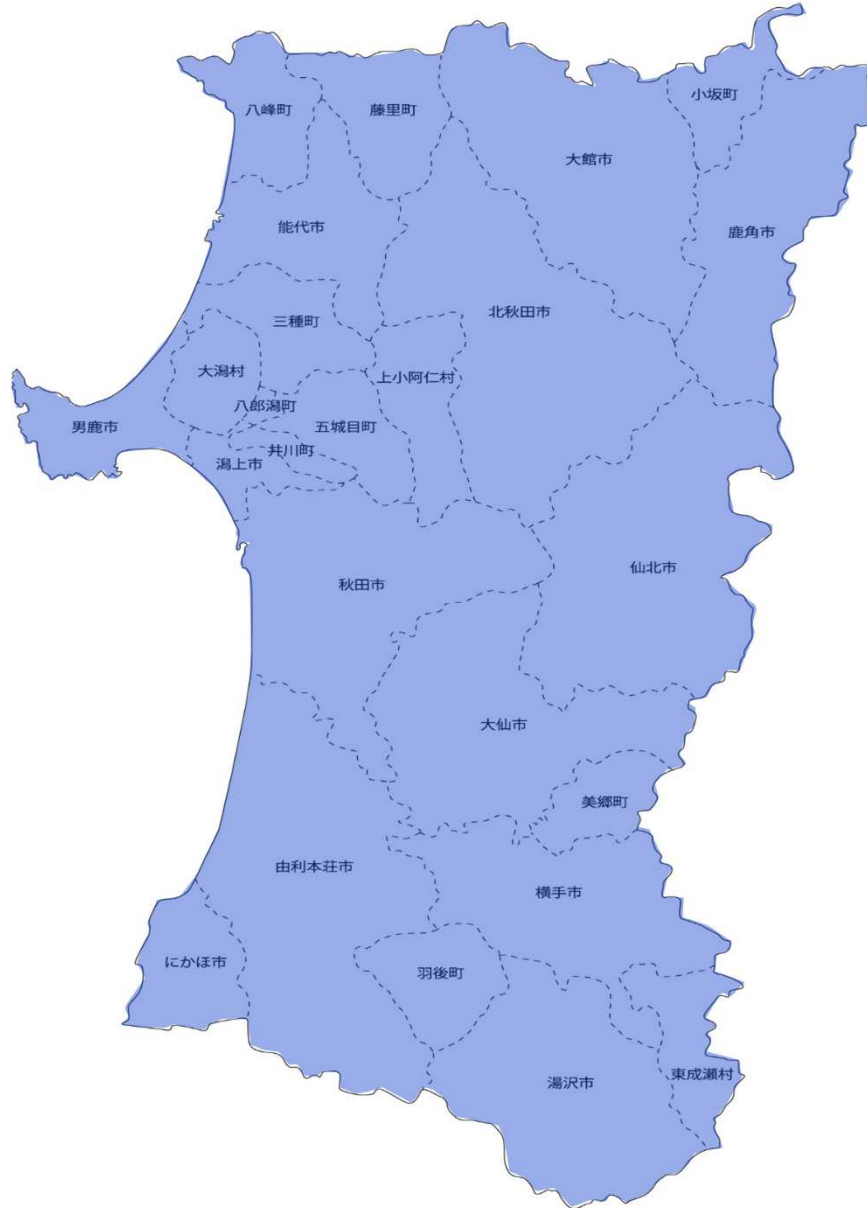

[ノンファーム型接続適用エリアマップ【秋田県】]

2021年3月3日時点

秋田県	
【市区町村名】	【適用範囲】
秋田市	全域
能代市	全域
横手市	全域
大館市	全域
男鹿市	全域
湯沢市	全域
鹿角市	全域
由利本荘市	全域
湯上市	全域
大仙市	全域
北秋田市	全域
にかほ市	全域
仙北市	全域
小坂町	全域
上小阿仁村	全域
藤里町	全域
三種町	全域
八峰町	全域
五城目町	全域
八郎潟町	全域
井川町	全域
大湯村	全域
美郷町	全域
羽後町	全域
東成瀬村	全域

※適用範囲 全域： 一部のみ：

※ノンファーム型接続対象エリアマップは目安であるため、接続検討や契約申込みによりノンファーム型接続の適用対象となるか確認いたします。