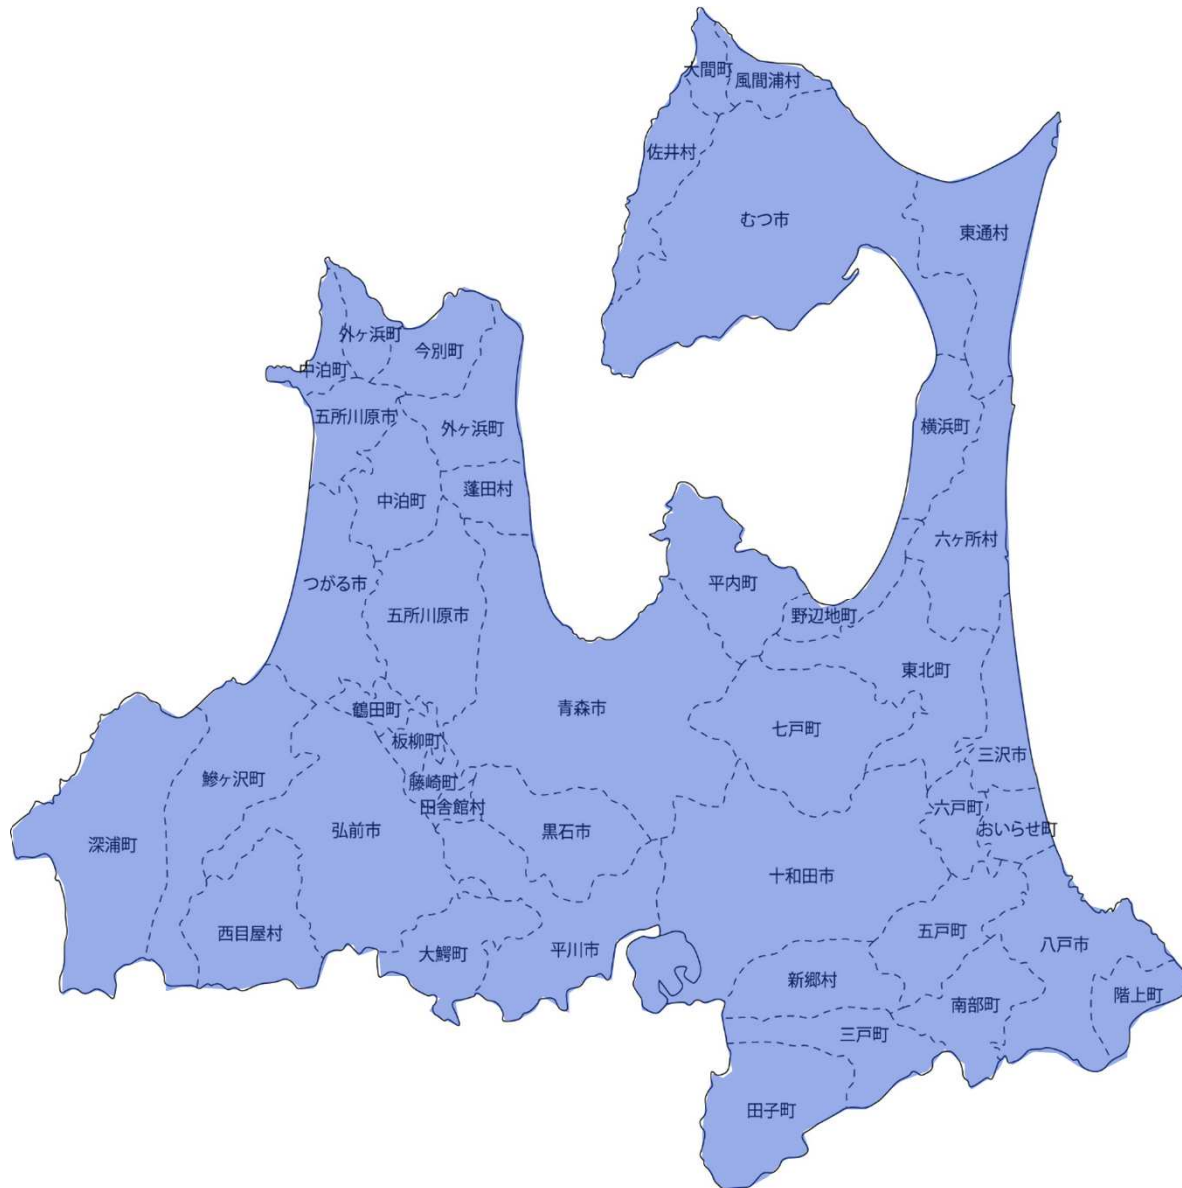

【平常時出力制御※1が発生する可能性のあるエリア【青森県】】 2023年4月3日時点

※1 系統容量の制約による出力制御 ※2 エリアマップは目安であるため、マップの表示区分に寄らない場合があります。

全域： 一部のみ：

青森県	
【市区町村名】	【適用範囲】
青森市	全域
弘前市	全域
八戸市	全域
黒石市	全域
五所川原市	全域
十和田市	全域
三沢市	全域
むつ市	全域
つがる市	全域
平川市	全域
平内町	全域
今別町	全域
蓬田村	全域
外ヶ浜町	全域
鱒ヶ沢町	全域
深浦町	全域
西目屋村	全域
藤崎町	全域
大鰐町	全域
田舎館村	全域
板柳町	全域
鶴田町	全域
中泊町	全域
野辺地町	全域
七戸町	全域
六戸町	全域
横浜町	全域
東北町	全域
三沢市	全域
六ヶ所村	全域
おいらせ町	全域
十和田市	全域
五戸町	全域
八戸市	全域
階上町	全域
南部町	全域
三戸町	全域
田子町	全域
新郷村	全域