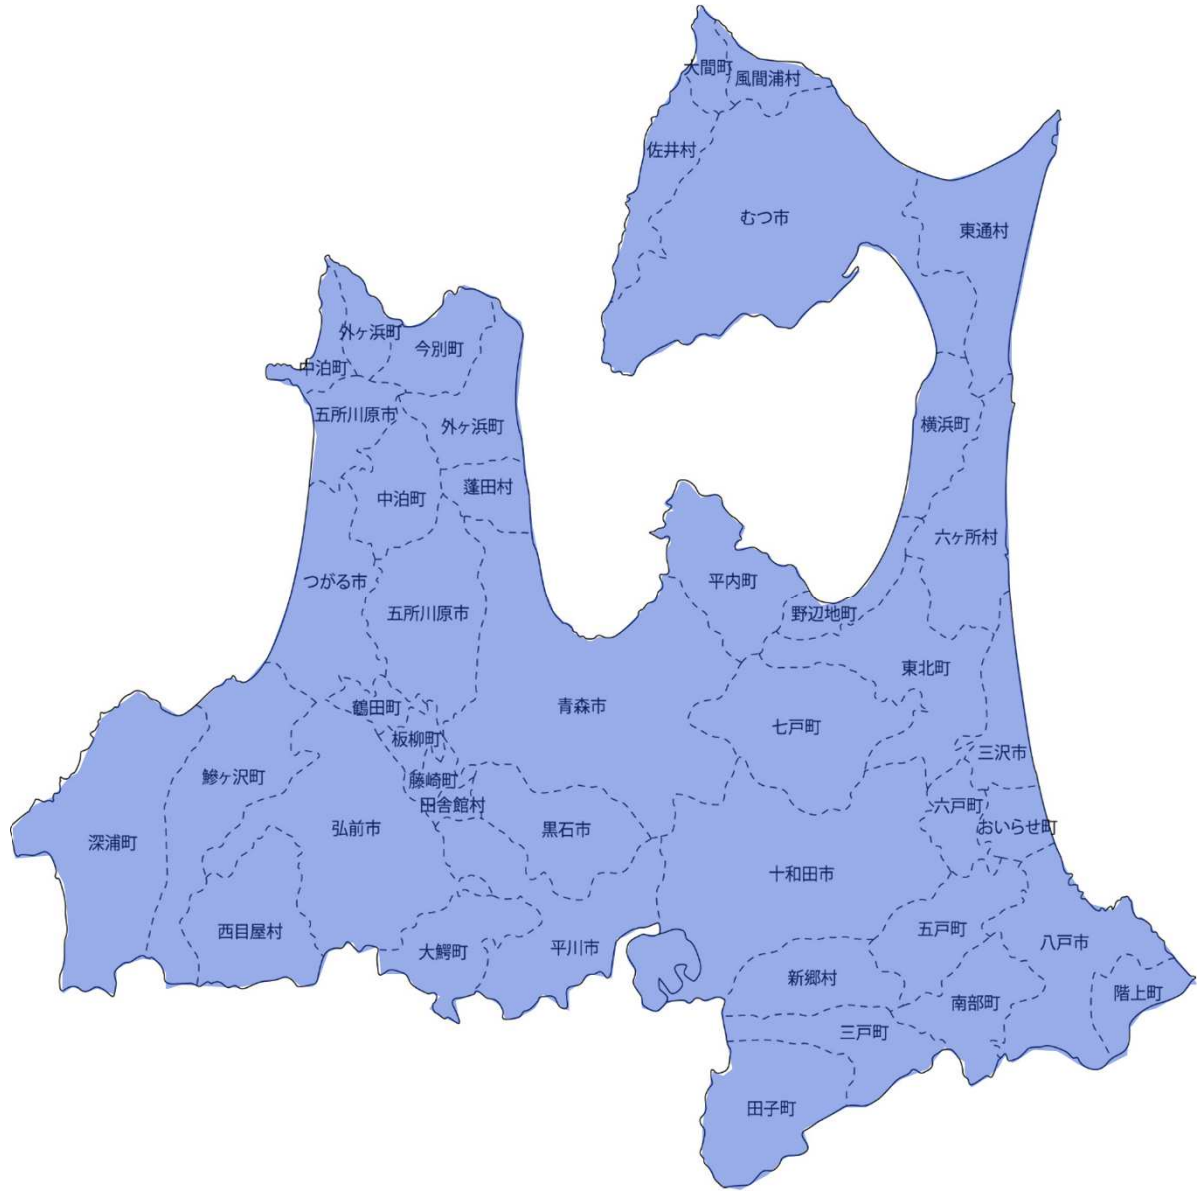

**【平常時出力制御※1が発生する可能性のあるエリア【青森県】】** 2025年5月時点

※1 系統容量の制約による出力制御 ※2 エリアマップは目安であるため、マップの表示区分に寄らない場合があります。

全域：  一部のみ：

青森県	
【市区町村名】	【適用範囲】
青森市	全域
弘前市	全域
八戸市	全域
黒石市	全域
五所川原市	全域
十和田市	全域
三沢市	全域
むつ市	全域
つがる市	全域
平川市	全域
平内町	全域
今別町	全域
蓬田村	全域
外ヶ浜町	全域
鱒ヶ沢町	全域
深浦町	全域
西目屋村	全域
藤崎町	全域
大鰐町	全域
田舎館村	全域
板柳町	全域
鶴田町	全域
中泊町	全域
野辺地町	全域
七戸町	全域
六戸町	全域
横浜町	全域
東北町	全域
六ヶ所村	全域
おいらせ町	全域
三沢市	全域
三戸町	全域
十和田市	全域
五戸町	全域
八戸市	全域
階上町	全域
南部町	全域
新郷村	全域
田子町	全域
三戸町	全域
五戸町	全域
田子町	全域
南部町	全域
階上町	全域
新郷村	全域