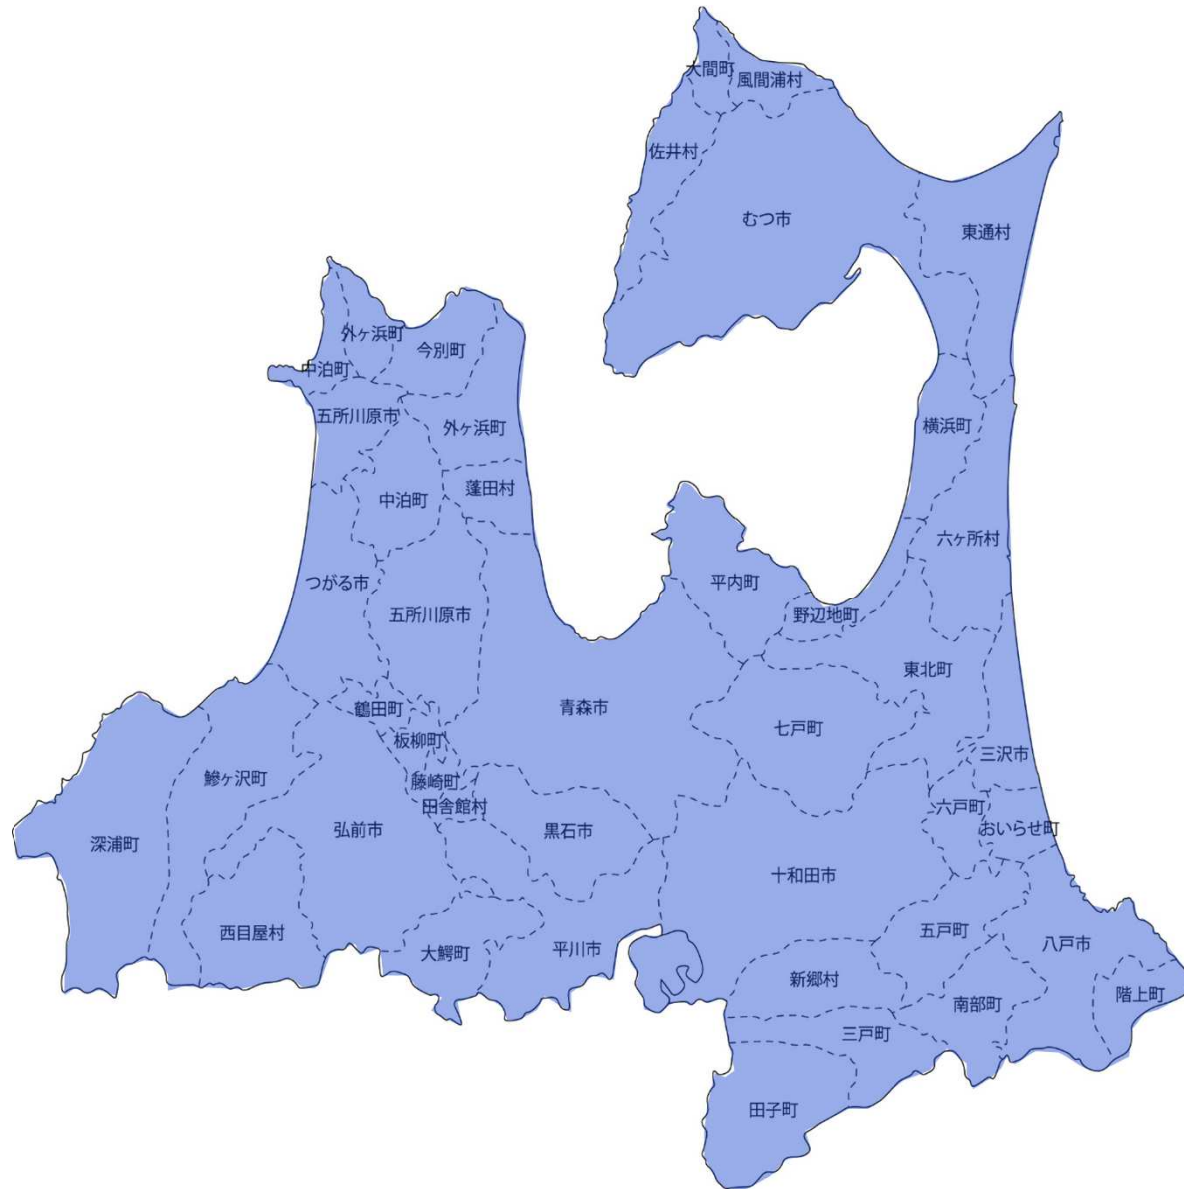

# [ノンファーム型接続適用エリアマップ] 【青森県】

2021年3月3日時点

青森県	
【市区町村名】	【適用範囲】
青森市	全域
弘前市	全域
八戸市	全域
黒石市	全域
五所川原市	全域
十和田市	全域
三沢市	全域
むつ市	全域
つがる市	全域
平川市	全域
平内町	全域
今別町	全域
蓬田村	全域
外ヶ浜町	全域
鱒ヶ沢町	全域
深浦町	全域
西目屋村	全域
藤崎町	全域
大鰐町	全域
田舎館村	全域
板柳町	全域
鶴田町	全域
中泊町	全域
野辺地町	全域
七戸町	全域
六戸町	全域
横浜町	全域
東北町	全域
おいらせ町	全域
三戸町	全域
五戸町	全域
八戸市	全域
階上町	全域
南部町	全域
新郷村	全域
田子町	全域
三戸町	全域
五戸町	全域
田子町	全域
南部町	全域
階上町	全域
新郷村	全域

※適用範囲 全域：  一部のみ：   
 ※ノンファーム型接続対象エリアマップは目安であるため、接続検討や契約申込みによりノンファーム型接続の適用対象となるか確認いたします。