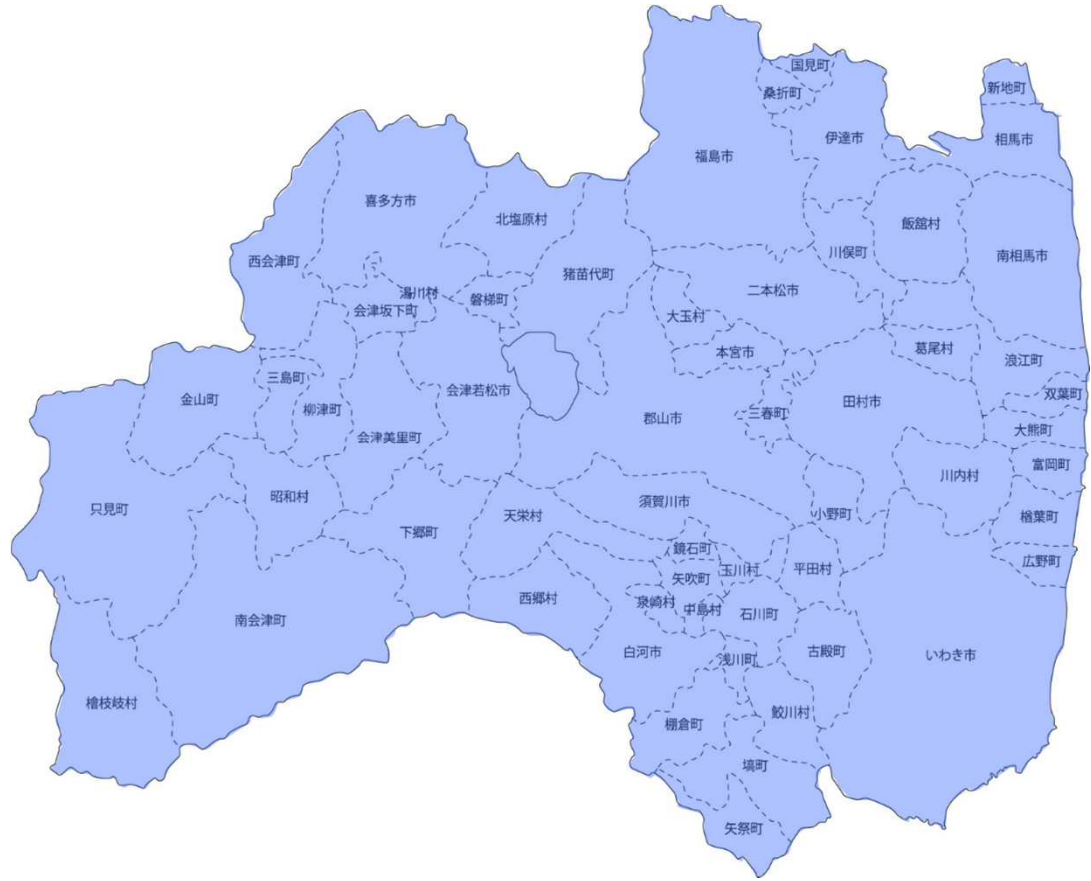

# [ 平常時出力制御※1が発生する可能性のあるエリア【福島県】 2025年5月時点

※1 系統容量の制約による出力制御 ※2 エリアマップは目安であるため、マップの表示区分に寄らない場合があります。

全域：  一部のみ：

福島県		福島県	
【市区町村名】	【適用範囲】	【市区町村名】	【適用範囲】
福島市	全域	会津坂下町	全域
会津若松市	全域	湯川村	全域
郡山市	全域	柳津町	全域
いわき市	全域	三島町	全域
白河市	全域	金山町	全域
須賀川市	全域	昭和村	全域
喜多方市	全域	会津美里町	全域
相馬市	全域	西郷村	全域
二本松市	全域	泉崎村	全域
田村市	全域	中島村	全域
南相馬市	全域	矢吹町	全域
伊達市	全域	棚倉町	全域
本宮市	全域	矢祭町	全域
桑折町	全域	塙町	全域
国見町	全域	鮫川村	全域
川俣町	全域	石川町	全域
大玉村	全域	玉川村	全域
鏡石町	全域	平田村	全域
天栄村	全域	浅川町	全域
下郷町	全域	古殿町	全域
檜枝岐村	全域	三春町	全域
只見町	全域	小野町	全域
南会津町	全域	広野町	全域
北塩原村	全域	檜葉町	全域
西会津町	全域	富岡町	全域
磐梯町	全域	川内村	全域
猪苗代町	全域	大熊町	全域
		双葉町	全域
		浪江町	全域
		葛尾村	全域
		新地町	全域
		飯館村	全域