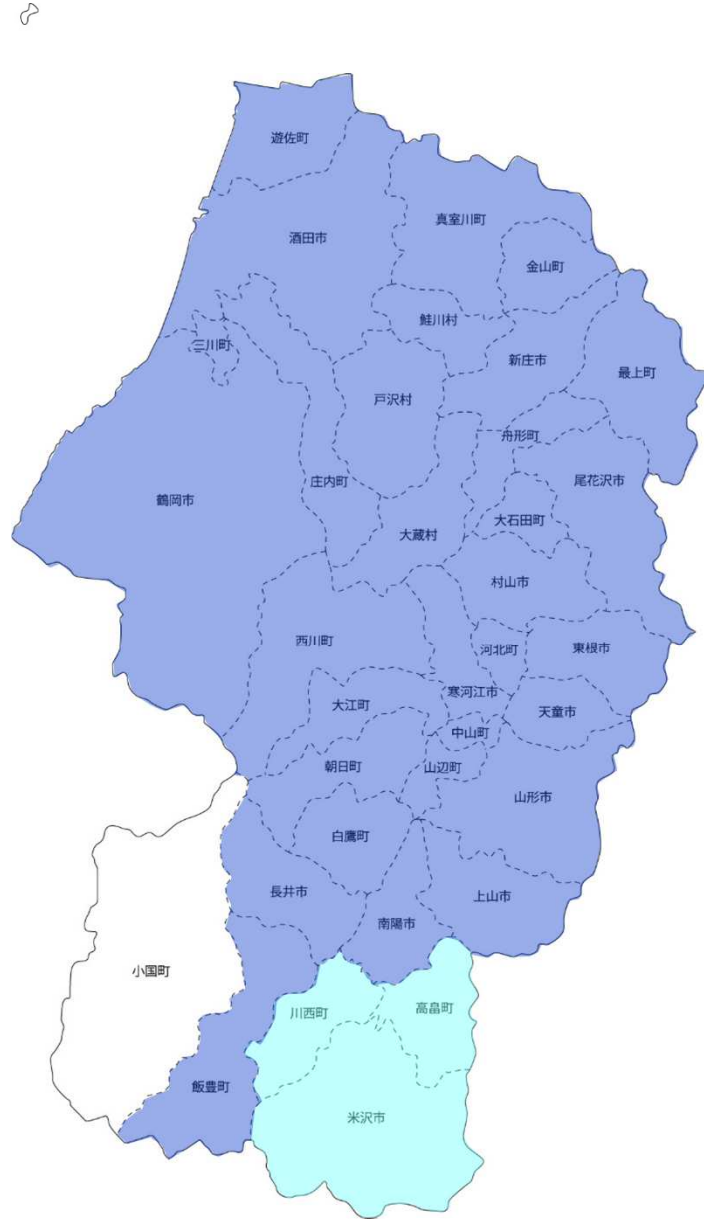

# 【ノンファーム型接続適用エリアマップ】【山形県】

2021年11月29日時点

山形県	
【市区町村名】	【適用範囲】
山形市	全域
米沢市	一部のみ
鶴岡市	全域
酒田市	全域 ※飛島は除く
新庄市	全域
寒河江市	全域
上山市	全域
村山市	全域
長井市	全域
天童市	全域
東根市	全域
尾花沢市	全域
南陽市	全域
山辺町	全域
中山町	全域
河北町	全域
西川町	全域
朝日町	全域
大江町	全域
大石田町	全域
金山町	全域
最上町	全域
舟形町	全域
真室川町	全域
大蔵村	全域
鮭川村	全域
戸沢村	全域
高島町	一部のみ
川西町	一部のみ
小国町	なし
白鷹町	全域
飯豊町	全域
三川町	全域
庄内町	全域
遊佐町	全域

※適用範囲 全域：  一部のみ：   
 ※ノンファーム型接続対象エリアマップは目安であるため、接続検討や契約申込みによりノンファーム型接続の適用対象となるか確認いたします。